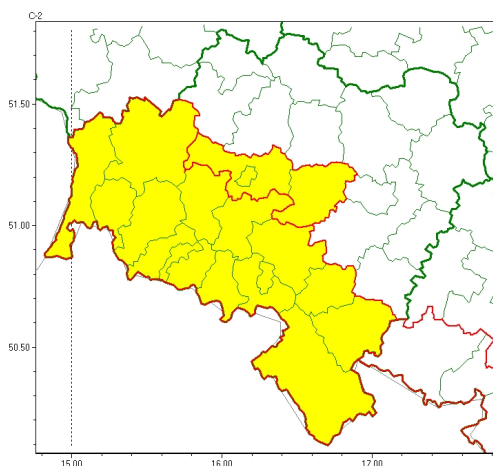

Zasięg ostrzeżeń w województwie

Oblodzenie
2022-11-18 08:28

WOJEWÓDZTWO DOLNOŚLĄSKIE OSTRZEŻENIA METEOROLOGICZNE ZBIORCZO NR 183 WYKAZ OBOWIĄZUJĄCYCH OSTRZEŻEŃ o godz. 08:28 dnia 18.11.2022

Zjawisko/Stopień zagrożenia	Oblodzenie/1
Obszar (w nawiasie numer ostrzeżenia dla powiatu)	powiaty: Legnica(70), legnicki(70), średzki(67)
Ważność	od godz. 08:30 dnia 18.11.2022 do godz. 10:00 dnia 18.11.2022
Prawdopodobieństwo	80%
Przebieg	Prognozuje się zamarzanie mokrej nawierzchni dróg i chodników po opadach słabego deszczu i deszczu ze śniegiem, powodujące ich oblodzenie. Temperatura minimalna około -1°C, temperatura minimalna przy gruncie około -3°C.
SMS	IMGW-PIB OSTRZEGA: OBLODZENIE/1 dolnośląskie (3 powiaty) od 08:30/18.11 do 10:00/18.11.2022 temp. min. do -1 st., przy gruncie do -3 st., ślisko. Dotyczy powiatów: Legnica, legnicki i średzki.
RSO	Woj. dolnośląskie (3 powiaty), IMGW-PIB wydał ostrzeżenie pierwszego stopnia o oblodzeniu
Uwagi	Brak.
Zjawisko/Stopień zagrożenia	Oblodzenie/1
Obszar (w nawiasie numer ostrzeżenia dla powiatu)	powiaty: bolesławiecki(66), dzierzoniowski(74), jaworski(72), Jelenia Góra(93), kamiennogórski(90), karkonoski(93), kłodzki(97), lubański(84), lwówecki(86), świdnicki(70), Wałbrzych(82), wałbrzyski(87), ząbkowicki(81), zgorzelecki(70), złotoryjski(70)
Ważność	od godz. 22:00 dnia 17.11.2022 do godz. 10:00 dnia 18.11.2022
Prawdopodobieństwo	80%