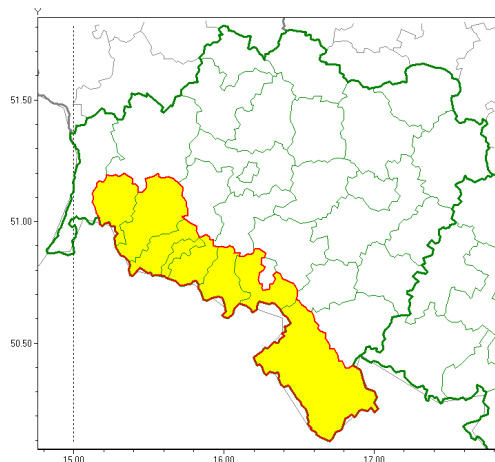

### Zasięg ostrzeżeń w województwie

Silny mróz  
2022-01-11 21:53

## WOJEWÓDZTWO DOLNOŚLĄSKIE OSTRZEŻENIA METEOROLOGICZNE ZBIORCZO NR 3 WYKAZ OBOWIĄZUJĄCYCH OSTRZEŻEŃ o godz. 21:53 dnia 11.01.2022

<b>Zjawisko/Stopień zagrożenia</b>	Silny mróz/1
<b>Obszar (w nawiasie numer ostrzeżenia dla powiatu)</b>	powiaty: Jelenia Góra(2), kamiennogórski(2), karkonoski(2), kłodzki(3), lubański(2), lwówecki(2), wałbrzyski(2)
<b>Ważność</b>	od godz. 22:00 dnia 11.01.2022 do godz. 07:00 dnia 12.01.2022
<b>Prawdopodobieństwo</b>	85%
<b>Przebieg</b>	Prognozuje się temperatury minimalne w nocy od -16°C do -13°C. Wiatr o średniej prędkości od 5 km/h do 10 km/h.
<b>SMS</b>	IMGW-PIB OSTRZEGA: MRÓZ/1 dolnośląskie (7 powiatów) od 22:00/11.01 do 07:00/12.01.2022 temp. min -16 st, wiatr od 5 km/h do 10km/h. Dotyczy powiatów: Jelenia Góra, kamiennogórski, karkonoski, kłodzki, lubański, lwówecki i wałbrzyski.
<b>RSO</b>	Woj. dolnośląskie (7 powiatów), IMGW-PIB wydał ostrzeżenie pierwszego stopnia o silnych mrozach
<b>Uwagi</b>	Brak.
<b>Dyrektor synoptyk IMGW-PIB</b>	Krzysztof Salanyk